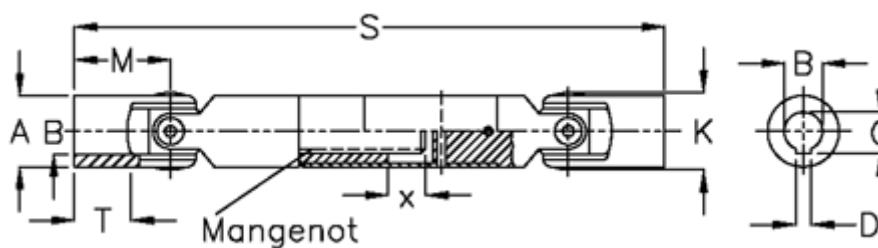

Varenummer: 077201033  
Beskrivelse: Krydsled med udtræk 0.720.103.003  
S=224 X=70 Boring 12H7 m/not, glideleje

## Mål

A	= 20	T = 18
B H7	= 12	x = 70
C	= 13.8	
D	= 4	
M	= 31	
Mangenot	= 6x11x14	
MD max. Nm	= 20	
s	= 224	